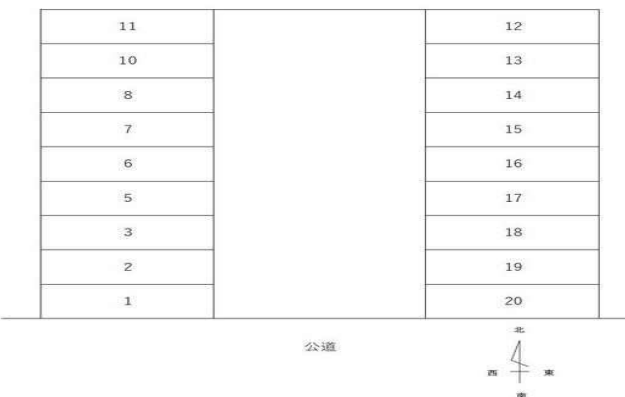

【月極駐車場】中川区小本本町三丁目6番 浅井駐車場

|      |                          |            |    |
|------|--------------------------|------------|----|
| 物件種目 | 貸駐車場                     |            |    |
| 最寄駅  | 名古屋臨海高速鉄道西名古屋港線/荒子駅 徒歩9分 | 駅からの交通所要時間 | 分  |
| 募集台数 |                          |            |    |
| 賃貸条件 | .70                      |            | 万円 |
| 仕様   |                          |            |    |